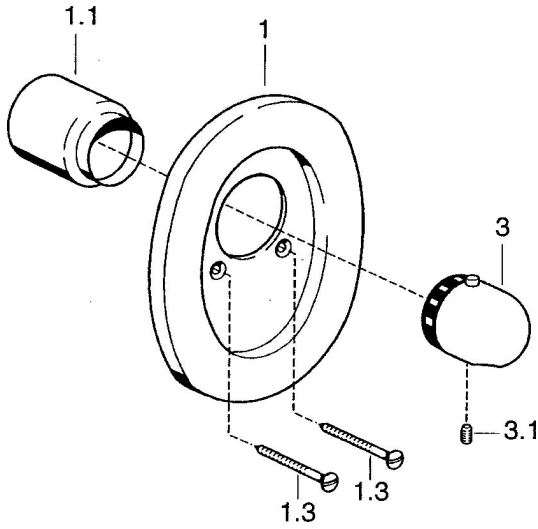

EAN: 4015474526259
static.hansa.com/08609195

Parti di ricambio

SP08609195

	Nome	Codice
1	Piastra Cromo Fuori produzione	59910662
1.1	Cappuccio Cromo	59911564
1.3	Screw, M5x65 Cromo	59904847
1.3	Screw, M5x65 Bianco Fuori produzione	59906672
3	Maniglia per regolazione della temperatura Cromo	59910304
3.1	Screw, M6x9.5	59901609
N.I.	Prolunga, 35 mm	59911438