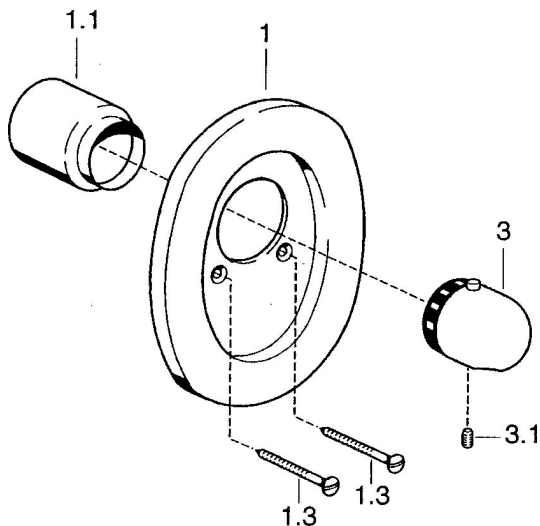

EAN: 4015474526259
static.hansa.com/08609195

Pièces de rechange

SP08609195

	Nom	Code
1	Rosaces Chrome Arrêté	59910662
1.1	Chape Chrome	59911564
1.3	Vis, M5x65 Chrome	59904847
1.3	Vis, M5x65 Blanc Arrêté	59906672
3	Croisillon réglage de température Chrome	59910304
3.1	Vis, M6x9.5	59901609
N.I.	Rallonge pour mitigeur encastrés, 35 mm	59911438