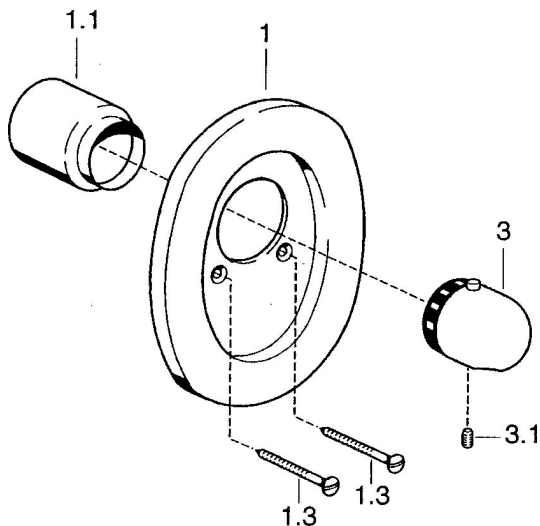

EAN: 4015474526259
static.hansa.com/08609195

Ersatzteile

SP08609195

	Name	Art.-Nr.
1	Rosette Chrom Ausgelaufen	59910662
1.1	Abdeckkappe Chrom	59911564
1.3	Schraube, M5x65 Chrom	59904847
1.3	Schraube, M5x65 Weiss Ausgelaufen	59906672
3	Temperatureinstellgriff Chrom	59910304
3.1	Schraube, M6x9.5	59901609
N.I.	Verlängerungssatz, 35 mm	59911438