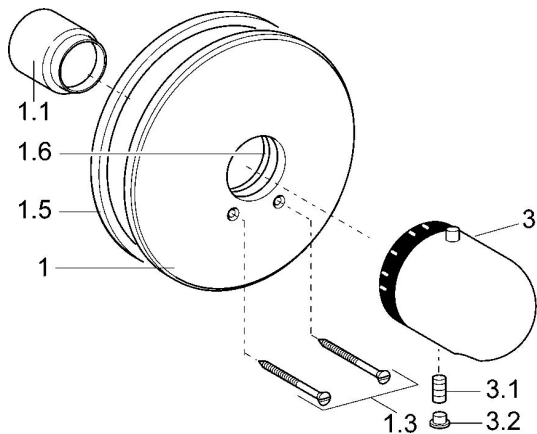

### SP08609175

	Názov	Kód
1	Kryt príruby, d 205 mm Chróm	59911969
1.1	Krytka Zlatá <b>Ukončené</b>	59911569
1.1	Krytka Chróm	59911564
1.3	Skrutka, M5x65 Chróm	59904847
1.3	Skrutka, M5x65 Biela <b>Ukončené</b>	59906672
1.3	Skrutka, M5x65 Zlatá <b>Ukončené</b>	59904849
1.5	Gumové tesnenie	59912232
1.6	O-krúžok, 55x2	59912543
3	Rukoväť regulátora teploty Biela <b>Ukončené</b>	59910306
3	Rukoväť regulátora teploty Chróm	59910304
3.1	Skrutka, M6x9.5	59901609
3.2	Vymedzovacia vložka Chróm	59911840
3.3	Rebound pin	59912005
N.I.	Nadstavňný segment, 35 mm	59912459