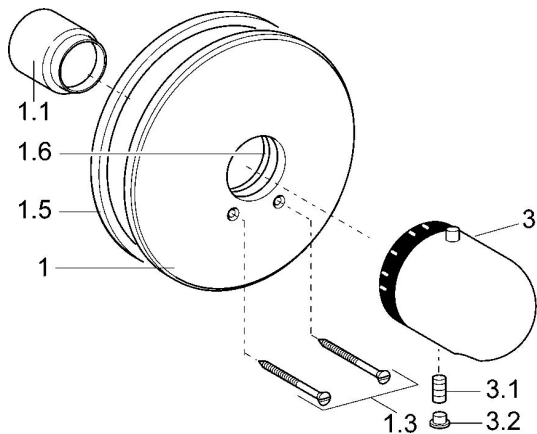

## Parti di ricambio

### SP08609175

	Nome	Codice
1	Piastra, d 205 mm Cromo	59911969
1.1	Cappuccio Oro <b>Fuori produzione</b>	59911569
1.1	Cappuccio Cromo	59911564
1.3	Screw, M5x65 Cromo	59904847
1.3	Screw, M5x65 Bianco <b>Fuori produzione</b>	59906672
1.3	Screw, M5x65 Oro <b>Fuori produzione</b>	59904849
1.5	Guarnizione di gomma	59912232
1.6	O-ring, 55x2	59912543
3	Maniglia per regolazione della temperatura Bianco <b>Fuori produzione</b>	59910306
3	Maniglia per regolazione della temperatura Cromo	59910304
3.1	Screw, M6x9.5	59901609
3.2	Spinotto Cromo	59911840
3.3	Rebound pin	59912005
N.I.	Prolunga, 35 mm	59912459