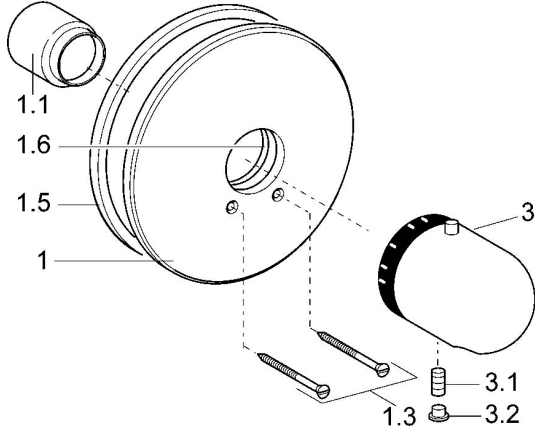

EAN: 4015474077973
static.hansa.com/08609175

Ersatzteile

SP08609175

| | Name | Art.-Nr. |
|------|--|----------|
| 1 | Rosette, d 205 mm Chrom | 59911969 |
| 1.1 | Abdeckkappe Gold Ausgelaufen | 59911569 |
| 1.1 | Abdeckkappe Chrom | 59911564 |
| 1.3 | Schraube, M5x65 Chrom | 59904847 |
| 1.3 | Schraube, M5x65 Weiss Ausgelaufen | 59906672 |
| 1.3 | Schraube, M5x65 Gold Ausgelaufen | 59904849 |
| 1.5 | Gummidichtung | 59912232 |
| 1.6 | O-Ring, 55x2 | 59912543 |
| 3 | Temperatur-Wählgriff Weiss Ausgelaufen | 59910306 |
| 3 | Temperatureinstellgriff Chrom | 59910304 |
| 3.1 | Schraube, M6x9.5 | 59901609 |
| 3.2 | Abdeckstopfen Chrom | 59911840 |
| 3.3 | Anschlagstift | 59912005 |
| N.I. | Verlängerungssatz, 35 mm | 59912459 |