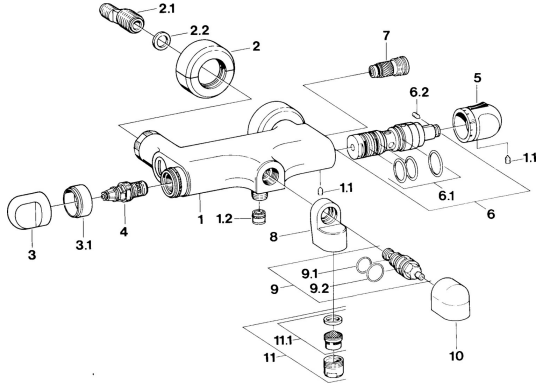

EAN: 4015474604995
static.hansa.com/08542135

Reserveonderdelen

SP08542105

	Naam	Code
1.1	Schroef, M6x9.5	59901609
1.2	Terugslagklep	59905714
2	Opbouwdeel Chroom Stopgezet	59911022
2.1	Excentrieke aansluiting, G3/4xG1/2, DN15	59910254
2.2	Borgring, 23.9x15.2x2	59902689
3	Hendel Chroom Stopgezet	59910211
4	Binnenwerk, G1/2	59905114
5	Temperatuur hendel Chroom Stopgezet	59910273
6	Thermostaat/binnenwerk Stopgezet	59906401
6.1	O-ring, d 27x2	59901532
6.2	Schroef, M4x4	59901027
7	Terugslagklep	59901610
9	Omsteller Stopgezet	59910907
9.1	Dichting, 25x21x1.5 Stopgezet	59902318
9.3	Dichting	59904791
11	Mousseur, M28x1 C Wit Stopgezet	59905683
11	Mousseur, M28x1 C Chroom	59902088
11.1	Mousseur, M28x1 C Stopgezet	59902089