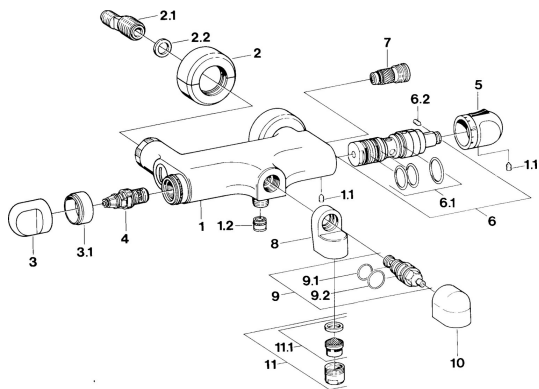

EAN: 4015474604995
static.hansa.com/08542135

Parti di ricambio

SP08542105

	Nome	Codice
1.1	Screw, M6x9.5	59901609
1.2	Valvola antiriflusso	59905714
2	Cromo Fuori produzione	59911022
2.1	Connettore eccentrico, G3/4xG1/2, DN15	59910254
2.2	Anello di tenuta, 23.9x15.2x2	59902689
3	Maniglia Cromo Fuori produzione	59910211
4	Vitone, G1/2	59905114
5	Maniglia per regolazione della temperatura Cromo Fuori produzione	59910273
6	Cartuccia termostatica Fuori produzione	59906401
6.1	O-ring, d 27x2	59901532
6.2	Screw, M4x4	59901027
7	Valvola antiriflusso	59901610
9	Deviatore Fuori produzione	59910907
9.1	Giunto, 25x21x1.5 Fuori produzione	59902318
9.3	Kit di guarnizione	59904791
11	Aeratore, M28x1 C Bianco Fuori produzione	59905683
11	Aeratore, M28x1 C Cromo	59902088
11.1	Aeratore, M28x1 C Fuori produzione	59902089