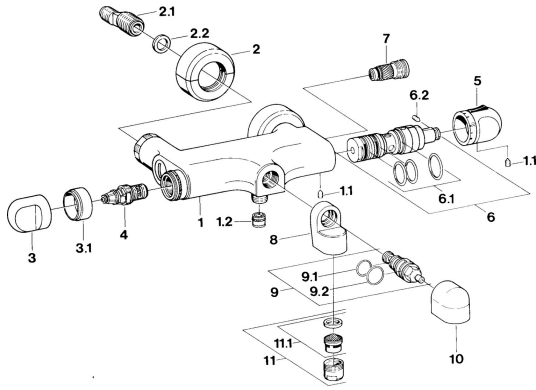

EAN: 4015474604995
static.hansa.com/08542135

Pièces de rechange

SP08542105

	Nom	Code
1.1	Vis, M6x9.5	59901609
1.2	Clapet anti-retour	59905714
2	Rosaces la paire Chrome Arrêté	59911022
2.1	Connecteur excentrique, G3/4xG1/2, DN15	59910254
2.2	Joint, 23.9x15.2x2	59902689
3	Levier Chrome Arrêté	59910211
4	Tête, G1/2	59905114
5	Croisillon réglage de température Chrome Arrêté	59910273
6	Cartouche thermostatique Arrêté	59906401
6.1	Joint, d 27x2	59901532
6.2	Vis, M4x4	59901027
7	Clapet anti-retour	59901610
9	Inverseur Arrêté	59910907
9.1	Joint, 25x21x1.5 Arrêté	59902318
9.3	Set de fixation pour bec	59904791
11	Aérateur, M28x1 C Blanc Arrêté	59905683
11	Aérateur, M28x1 C Chrome	59902088
11.1	Aérateur, M28x1 C Arrêté	59902089