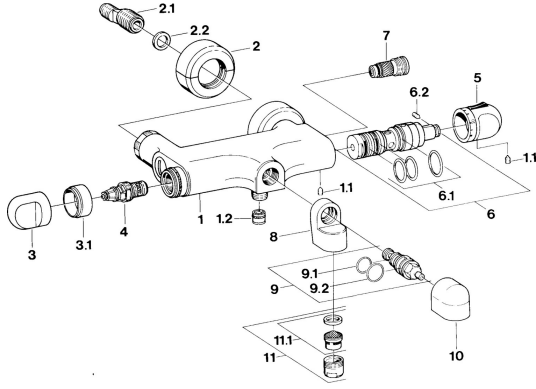

EAN: 4015474604995
static.hansa.com/08542135

Ersatzteile

SP08542105

| | Name | Art.-Nr. |
|------|---|----------|
| 1.1 | Schraube, M6x9.5 | 59901609 |
| 1.2 | Rückschlagventil | 59905714 |
| 2 | Rosetten (2 Stück) Chrom Ausgelaufen | 59911022 |
| 2.1 | Exzenter-Anschluss, G3/4xG1/2, DN15 | 59910254 |
| 2.2 | Haltering, 23.9x15.2x2 | 59902689 |
| 3 | Griff Chrom Ausgelaufen | 59910211 |
| 4 | Oberteil, G1/2 | 59905114 |
| 5 | Temperatur-Wählgriff Chrom Ausgelaufen | 59910273 |
| 6 | Thermostatkartusche Ausgelaufen | 59906401 |
| 6.1 | O-Ring, d 27x2 | 59901532 |
| 6.2 | Schraube, M4x4 | 59901027 |
| 7 | Rückflussverhinderer | 59901610 |
| 9 | Umsteller, automatisch Ausgelaufen | 59910907 |
| 9.1 | Dichtung, 25x21x1.5 Ausgelaufen | 59902318 |
| 9.3 | Dichtungskit | 59904791 |
| 11 | Luftsprudler, M28x1 C Weiss Ausgelaufen | 59905683 |
| 11 | Luftsprudler, M28x1 C Chrom | 59902088 |
| 11.1 | Luftsprudler, M28x1 C Ausgelaufen | 59902089 |