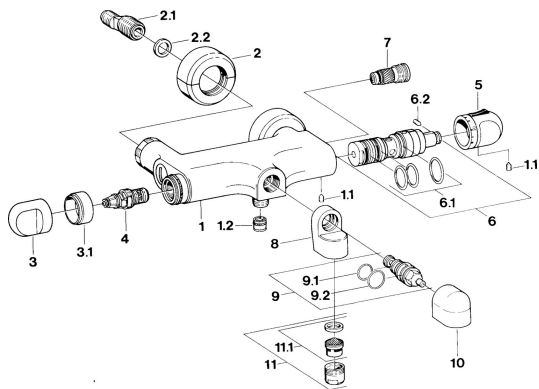

## Náhradní díly

### SP08542105

	Název	Kód
1.1	Šroub, M6x9.5	59901609
1.2	Zpětný ventil	59905714
2	Krycí díl Chrom <b>Ukončeno</b>	59911022
2.1	Excentrická spojka, G3/4xG1/2, DN15	59910254
2.2	Těsnící kroužek, 23,9x15,2x2	59902689
3	Ovládací páka Chrom <b>Ukončeno</b>	59910211
4	Vršek, G1/2	59905114
5	Ovladač regulátoru teploty Chrom <b>Ukončeno</b>	59910273
6	Termoelement/Kartuše <b>Ukončeno</b>	59906401
6.1	O-kroužek, d 27x2	59901532
6.2	Šroub, M4x4	59901027
7	Zpětný ventil	59901610
9	Přepínač <b>Ukončeno</b>	59910907
9.1	Těsnění, 25x21x1.5 <b>Ukončeno</b>	59902318
9.3	Těsnící sada	59904791
11	Aerator, M28x1 C Bílá <b>Ukončeno</b>	59905683
11	Aerator, M28x1 C Chrom	59902088
11.1	Aerator, M28x1 C <b>Ukončeno</b>	59902089