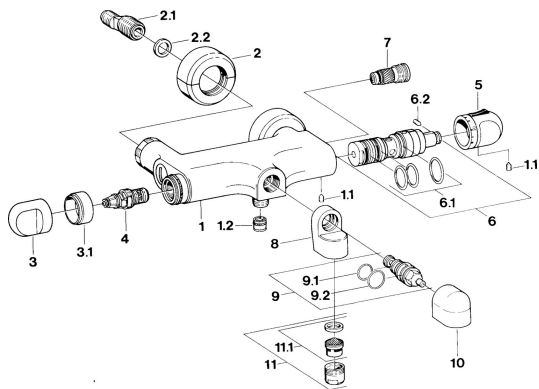

EAN: 4015474604919
static.hansa.com/08542105

Náhradné diely

SP08542105

	Názov	Kód
1.1	Skrutka, M6x9.5	59901609
1.2	Spätný ventil	59905714
2	Sada krycích ružíc (2 ks) Chróm Ukončené	59911022
2.1	Excentrická spojka, G3/4xG1/2, DN15	59910254
2.2	Tesniaci krúžok, 23,9x15,2x2	59902689
3	Rukoväť Chróm Ukončené	59910211
4	Sedlo, G1/2	59905114
5	Rukoväť regulátora teploty Chróm Ukončené	59910273
6	Termoelement/Kartuš Ukončené	59906401
6.1	O-krúžok, d 27x2	59901532
6.2	Skrutka, M4x4	59901027
7	Spätný ventil	59901610
9	Prepínač Ukončené	59910907
9.1	Tesnenie, 25x21x1.5 Ukončené	59902318
9.3	Tesnenie sada	59904791
11	Aerator, M28x1 C Biela Ukončené	59905683
11	Aerator, M28x1 C Chróm	59902088
11.1	Aerator, M28x1 C Ukončené	59902089