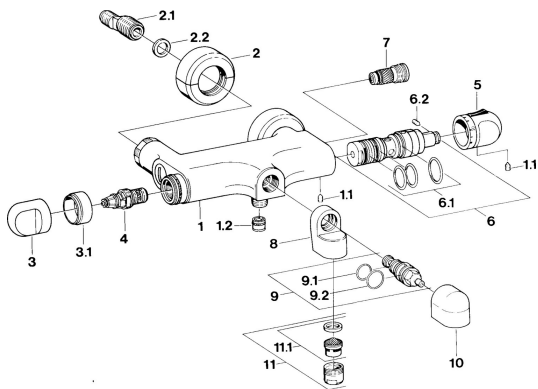

EAN: 4015474604919
static.hansa.com/08542105

Pièces de rechange

SP08542105

	Nom	Code
1.1	Vis, M6x9.5	59901609
1.2	Clapet anti-retour	59905714
2	Rosaces la paire Chrome Arrêté	59911022
2.1	Connecteur excentrique, G3/4xG1/2, DN15	59910254
2.2	Joint, 23.9x15.2x2	59902689
3	Levier Chrome Arrêté	59910211
4	Tête, G1/2	59905114
5	Croisillon réglage de température Chrome Arrêté	59910273
6	Cartouche thermostatique Arrêté	59906401
6.1	Joint, d 27x2	59901532
6.2	Vis, M4x4	59901027
7	Clapet anti-retour	59901610
9	Inverseur Arrêté	59910907
9.1	Joint, 25x21x1.5 Arrêté	59902318
9.3	Set de fixation pour bec	59904791
11	Aérateur, M28x1 C Blanc Arrêté	59905683
11	Aérateur, M28x1 C Chrome	59902088
11.1	Aérateur, M28x1 C Arrêté	59902089