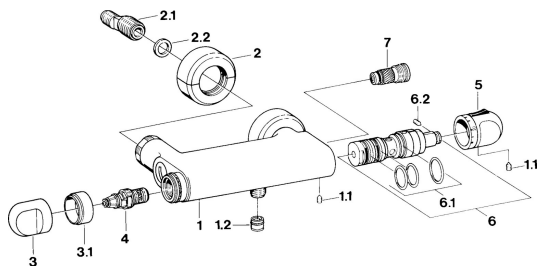

## Parti di ricambio

### SP08520105

	Nome	Codice
1.1	Screw, M6x9.5	59901609
1.2	Valvola antiriflusso	59905714
2	Cromo <b>Fuori produzione</b>	59911022
2.1	Connettore eccentrico, G3/4xG1/2, DN15	59910254
2.2	Anello di tenuta, 23.9x15.2x2	59902689
3	Maniglia Cromo <b>Fuori produzione</b>	59910211
4	Vitone, G1/2	59905114
5	Maniglia per regolazione della temperatura Cromo <b>Fuori produzione</b>	59910273
6	Cartuccia termostatica <b>Fuori produzione</b>	59906401
6.1	O-ring, d 27x2	59901532
6.2	Screw, M4x4	59901027
7	Valvola antiriflusso	59901610