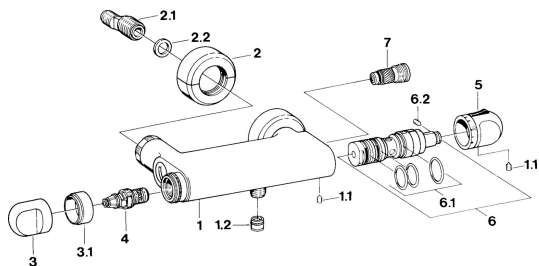

EAN: 4015474605169
static.hansa.com/08520105

Pièces de rechange

SP08520105

	Nom	Code
1.1	Vis, M6x9.5	59901609
1.2	Clapet anti-retour	59905714
2	Rosaces la paire Chrome Arrêté	59911022
2.1	Connecteur excentrique, G3/4xG1/2, DN15	59910254
2.2	Joint, 23.9x15.2x2	59902689
3	Levier Chrome Arrêté	59910211
4	Tête, G1/2	59905114
5	Croisillon réglage de température Chrome Arrêté	59910273
6	Cartouche thermostatique Arrêté	59906401
6.1	Joint, d 27x2	59901532
6.2	Vis, M4x4	59901027
7	Clapet anti-retour	59901610