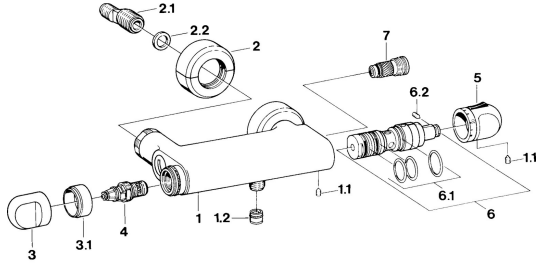

## Ersatzteile

### SP08520105

	Name	Art.-Nr.
1.1	Schraube, M6x9.5	59901609
1.2	Rückschlagventil	59905714
2	Rosetten (2 Stück) Chrom <span style="background-color: #cccccc;">Ausgelaufen</span>	59911022
2.1	Exzenter-Anschluss, G3/4xG1/2, DN15	59910254
2.2	Haltering, 23.9x15.2x2	59902689
3	Griff Chrom <span style="background-color: #cccccc;">Ausgelaufen</span>	59910211
4	Oberteil, G1/2	59905114
5	Temperatur-Wählgriff Chrom <span style="background-color: #cccccc;">Ausgelaufen</span>	59910273
6	Thermostatkartusche <span style="background-color: #cccccc;">Ausgelaufen</span>	59906401
6.1	O-Ring, d 27x2	59901532
6.2	Schraube, M4x4	59901027
7	Rückflussverhinderer	59901610