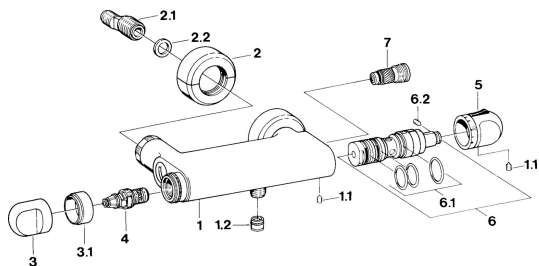

EAN: 4015474605169
static.hansa.com/08520105

Náhradní díly

SP08520105

	Název	Kód
1.1	Šroub, M6x9.5	59901609
1.2	Zpětný ventil	59905714
2	Krycí díl Chrom Ukončeno	59911022
2.1	Excentrická spojka, G3/4xG1/2, DN15	59910254
2.2	Těsnící kroužek, 23,9x15,2x2	59902689
3	Ovládací páka Chrom Ukončeno	59910211
4	Vršek, G1/2	59905114
5	Ovladač regulátoru teploty Chrom Ukončeno	59910273
6	Termoelement/Kartuše Ukončeno	59906401
6.1	O-kroužek, d 27x2	59901532
6.2	Šroub, M4x4	59901027
7	Zpětný ventil	59901610