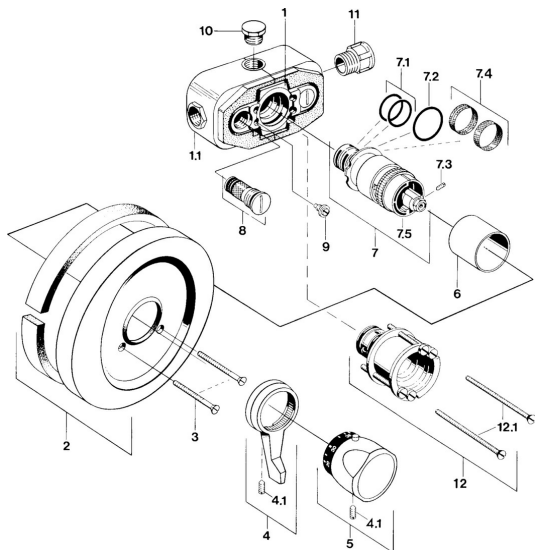

## Náhradné diely

### SP08489101

	Názov	Kód
3	Skrutka, M5x65 Chróm	59904847
4	Ovládacia rukoväť Chróm	59905722
4.1	Skrutka, M6x9.5	59901609
6	Ružice	59904502
7	Termoelement/Kartuš, G1/2	59904501
7.1	O-kružok, d 27x2	59901532
7.2	O-kružok, 35x2.5	59905020
7.3	Skrutka, M4x4	59901027
7.4	Filtre, 0.16 mm <b>Ukončené</b>	59905036
7.5	Temperature adjustment limiter Chróm	59906355
8	Tesnenie s filtrom	59904503
9	Skrutka, M6	59901641
10	, G1/2	59905013
12	Nadstavňný segment, 35 mm Chróm <b>Ukončené</b>	59904602
12.1	Skrutka, M5x105 Chróm <b>Ukončené</b>	59901639