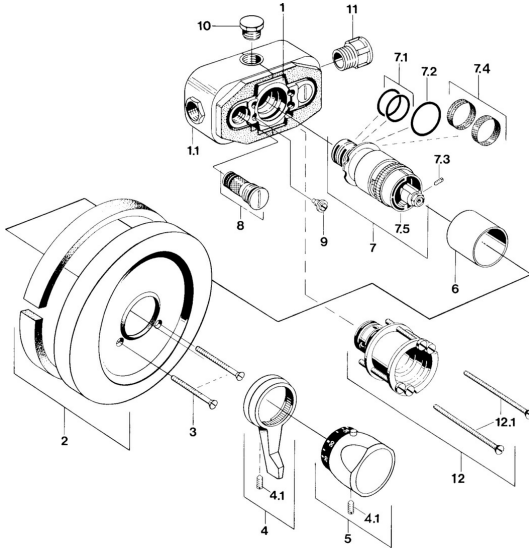

EAN: 4015474596481
static.hansa.com/08489101

Reserveonderdelen

SP08489101

	Naam	Code
3	Schroef, M5x65 Chroom	59904847
4	Hendel Chroom	59905722
4.1	Schroef, M6x9.5	59901609
6	Rosassen	59904502
7	Thermostaat/binnenwerk, G1/2	59904501
7.1	O-ring, d 27x2	59901532
7.2	O-ring, 35x2.5	59905020
7.3	Schroef, M4x4	59901027
7.4	Filter sproeier, 0.16 mm Stopgezet	59905036
7.5	Temperature adjustment limiter Chroom	59906355
8	Filter dichting	59904503
9	Schroef, M6	59901641
10	Plug, G1/2	59905013
12	Inbouwverlengstuk compleet, 35 mm Chroom Stopgezet	59904602
12.1	Schroef, M5x105 Chroom Stopgezet	59901639