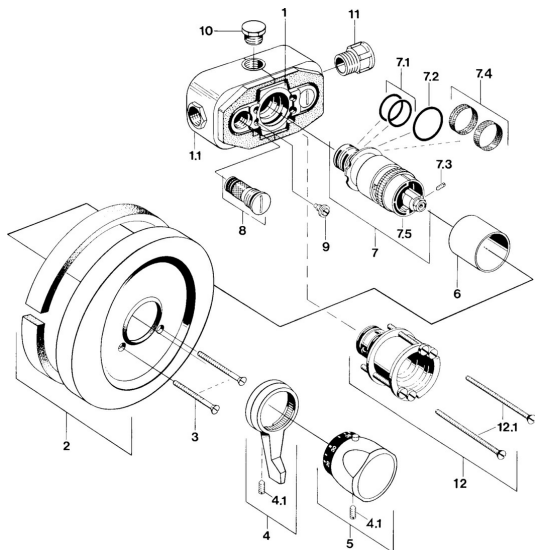

EAN: 4015474596481
static.hansa.com/08489101

Parti di ricambio

SP08489101

	Nome	Codice
3	Screw, M5x65 Cromo	59904847
4	Leva Cromo	59905722
4.1	Screw, M6x9.5	59901609
6	Rosetta	59904502
7	Cartuccia termostatica, G1/2	59904501
7.1	O-ring, d 27x2	59901532
7.2	O-ring, 35x2.5	59905020
7.3	Screw, M4x4	59901027
7.4	Filtro, 0.16 mm Fuori produzione	59905036
7.5	Temperature adjustment limiter Cromo	59906355
8	Guarnizione di filtro	59904503
9	Screw, M6	59901641
10	Tappo, G1/2	59905013
12	Prolunga, 35 mm Cromo Fuori produzione	59904602
12.1	Screw, M5x105 Cromo Fuori produzione	59901639