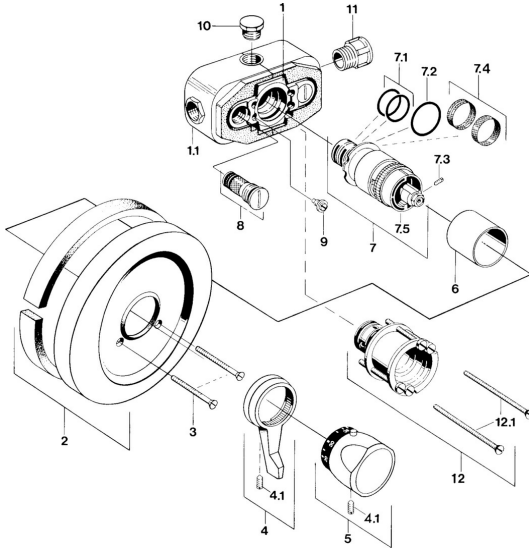

EAN: 4015474596481
static.hansa.com/08489101

Pièces de rechange

SP08489101

	Nom	Code
3	Vis, M5x65 Chrome	59904847
4	Levier Chrome	59905722
4.1	Vis, M6x9.5	59901609
6	Rosace	59904502
7	Cartouche thermostatique, G1/2	59904501
7.1	Joint, d 27x2	59901532
7.2	Joint, 35x2.5	59905020
7.3	Vis, M4x4	59901027
7.4	Tête de douchette, 0.16 mm Arrêté	59905036
7.5	Temperature adjustment limiter Chrome	59906355
8	Joint filtre	59904503
9	Vis, M6	59901641
10	Bouchon cache trou, G1/2	59905013
12	Rallonge pour mitigeur encastrés, 35 mm Chrome Arrêté	59904602
12.1	Vis, M5x105 Chrome Arrêté	59901639