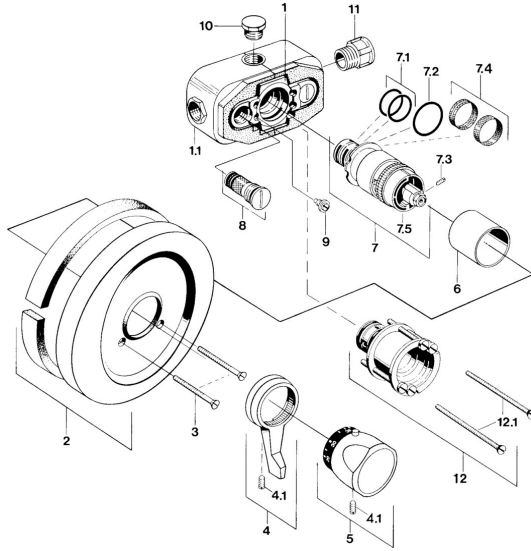

EAN: 4015474596481
static.hansa.com/08489101

Ersatzteile

SP08489101

	Name	Art.-Nr.
3	Schraube, M5x65 Chrom	59904847
4	Hebel Chrom	59905722
4.1	Schraube, M6x9.5	59901609
6	Abdeckhülse	59904502
7	Thermostatkartusche, G1/2	59904501
7.1	O-Ring, d 27x2	59901532
7.2	O-Ring, 35x2.5	59905020
7.3	Schraube, M4x4	59901027
7.4	Sieb, 0,16 mm Ausgelaufen	59905036
7.5	Temperatur-Anschlagring Chrom	59906355
8	Filterdichtung	59904503
9	Schraube, M6	59901641
10	Blindstopfen, G1/2	59905013
12	Verlängerungssatz, 35 mm Chrom Ausgelaufen	59904602
12.1	Schraube, M5x105 Chrom Ausgelaufen	59901639