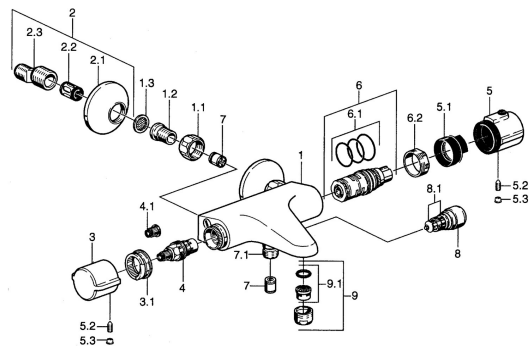

EAN: 4015474545298

static.hansa.com/08472101

Náhradné diely

SP08472101

	Názov	Kód
1.1	Pripojovacie matice, G3/4, AF30	59902230
1.2	Vsuvka	59911075
1.3	Tesnenie s filtrom, G3/4	59911076
2	Excentrický, G3/4xG1/2 Chróm	59904793
2.1	Kryt príruby Chróm	59904796
2.2	Tlmič	59904792
2.3	Excentrická spojka, G3/4xG1/2, DN15	59910254
3	Rukoväť regulátora prietoku vody Chróm	59911828
3.1	Nastavovací krúžok	59911661
4	Sedlo, G1/2, 180°	59911103
4.1	Adaptér Biela	59910235
5	Rukoväť regulátora teploty Chróm	59911827
5	Rukoväť regulátora teploty, 38° limited Chróm	59911725
5.1	Temperature adjustment limiter	59911660
5.2	Skrutka, M6x9.5	59901609
5.3	Vymedzovacia vložka Chróm	59911840
6	Termoelement/Kartuš	59911525
6.1	O-kružok, d 26x2	59911081
6.2	Prítlačná matica, M34x1, SW32	59911082
7	Spätný ventil	59905714
7.1	Závit bradavky, G1/2xM18x1	59911384
8	Prepínač Chróm	59910803
8.1	Tesnenie sada	59904791
9	Aerator, M24x1 D Chróm	59911829
9.1	Aerator, M22/M24	59905873
N.I.	Termoelement/Kartuš, H/C reversed	59911527