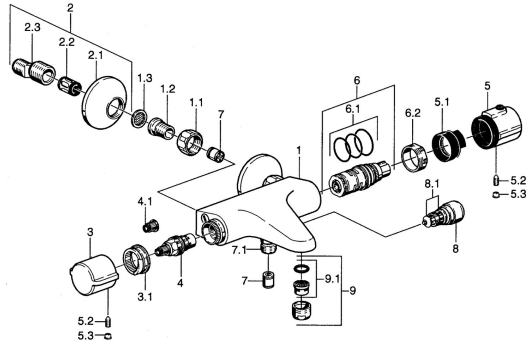

EAN: 4015474545298
static.hansa.com/08472101

Reserveonderdelen

SP08472101

	Naam	Code
1.1	Aansluiting moer, G3/4, AF30	59902230
1.2	Nippel	59911075
1.3	Filter dichting, G3/4	59911076
2	Excentrieke, G3/4xG1/2 Chroom	59904793
2.1	Afdekplaat Chroom	59904796
2.2	Geluiddemper	59904792
2.3	Excentrieke aansluiting, G3/4xG1/2, DN15	59910254
3	Debiethendel Chroom	59911828
3.1	Instelring	59911661
4	Binnenwerk, G1/2, 180°	59911103
4.1	Adapter Wit	59910235
5	Temperatuur hendel Chroom	59911827
5	Temperatuur hendel, 38° limited Chroom	59911725
5.1	Temperature adjustment limiter	59911660
5.2	Schroef, M6x9.5	59901609
5.3	Binnendeel temperatuurhendel Chroom	59911840
6	Thermostaat/binnenwerk	59911525
6.1	O-ring, d 26x2	59911081
6.2	Schroefring, M34x1, SW32	59911082
7	Terugslagklep	59905714
7.1	Schroefdraad tepel, G1/2xM18x1	59911384
8	Omsteller Chroom	59910803
8.1	Dichting	59904791
9	Mousseur, M24x1 D Chroom	59911829
9.1	Mousseur, M22/M24	59905873
N.I.	Thermostaat/binnenwerk, H/C reversed	59911527