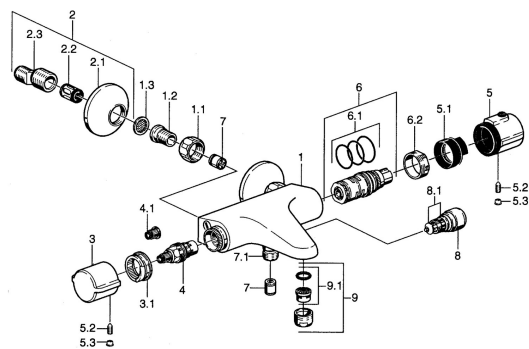

EAN: 4015474545298
static.hansa.com/08472101

Parti di ricambio

SP08472101

	Nome	Codice
1.1	Dado di collegamento, G3/4, AF30	59902230
1.2	Nipplo	59911075
1.3	Guarnizione di filtro, G3/4	59911076
2	Eccentrico, G3/4xG1/2 Cromo	59904793
2.1	Piastra Cromo	59904796
2.2	Silenziatore	59904792
2.3	Connettore eccentrico, G3/4xG1/2, DN15	59910254
3	Manopola di apertura Cromo	59911828
3.1	Anello di regolazione	59911661
4	Vitone , G1/2, 180°	59911103
4.1	Adapter Bianco	59910235
5	Maniglia per regolazione della temperatura Cromo	59911827
5	Maniglia per regolazione della temperatura, 38° limited Cromo	59911725
5.1	Temperature adjustment limiter	59911660
5.2	Screw, M6x9.5	59901609
5.3	Spinotto Cromo	59911840
6	Cartuccia termostatica	59911525
6.1	O-ring, d 26x2	59911081
6.2	Dado di fissaggio, M34x1, SW32	59911082
7	Valvola antiriflusso	59905714
7.1	Capezzolo filetto, G1/2xM18x1	59911384
8	Deviatore Cromo	59910803
8.1	Kit di guarnizione	59904791
9	Aereatore, M24x1 D Cromo	59911829
9.1	Aereatore, M22/M24	59905873
N.I.	Cartuccia termostatica, H/C reversed	59911527