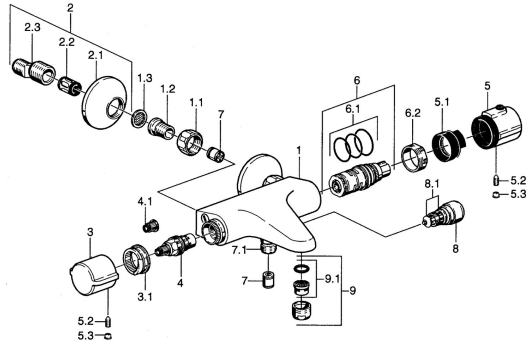

EAN: 4015474545298
static.hansa.com/08472101

Pièces de rechange

SP08472101

	Nom	Code
1.1	Écrou de connexion, G3/4, AF30	59902230
1.2	Nipple	59911075
1.3	Joint filtre, G3/4	59911076
2	Excentrique, G3/4xG1/2 Chrome	59904793
2.1	Rosaces Chrome	59904796
2.2	Silencieux	59904792
2.3	Connecteur excentrique, G3/4xG1/2, DN15	59910254
3	Croisillon d'ouverture Chrome	59911828
3.1	Bague de réglage	59911661
4	Tête, G1/2, 180°	59911103
4.1	Adaptateur Blanc	59910235
5	Croisillon réglage de température Chrome	59911827
5	Croisillon réglage de température, 38° limited Chrome	59911725
5.1	Temperature adjustment limiter	59911660
5.2	Vis, M6x9.5	59901609
5.3	Butée de réglage Chrome	59911840
6	Cartouche thermostatique	59911525
6.1	Joint, d 26x2	59911081
6.2	Écrou de maintien, M34x1, SW32	59911082
7	Clapet anti-retour	59905714
7.1	Mamelon de fil, G1/2xM18x1	59911384
8	Inverseur Chrome	59910803
8.1	Set de fixation pour bec	59904791
9	Aérateur, M24x1 D Chrome	59911829
9.1	Aérateur, M22/M24	59905873
N.I.	Cartouche thermostatique, H/C reversed	59911527