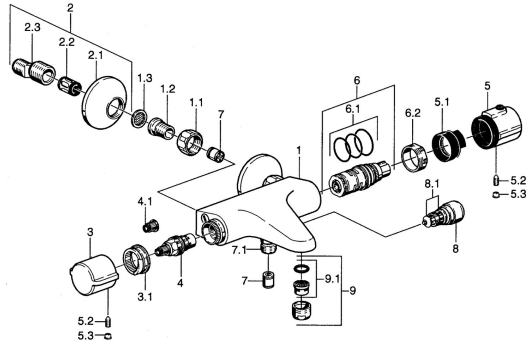

## Ersatzteile

### SP08472101

	Name	Art.-Nr.
1.1	Anschlussmutter, G3/4, AF30	59902230
1.2	Nippel	59911075
1.3	Schmutzfilter, G3/4	59911076
2	S-Anschluss, G3/4xG1/2 Chrom	59904793
2.1	Rosette Chrom	59904796
2.2	Schalldämpfer	59904792
2.3	Exzenter-Anschluss, G3/4xG1/2, DN15	59910254
3	Absperrgriff Chrom	59911828
3.1	Justierring	59911661
4	Oberteil, G1/2, 180°	59911103
4.1	Adapter Weiss	59910235
5	Temperatureinstellgriff Chrom	59911827
5	Temperatureinstellgriff, 38° limited Chrom	59911725
5.1	Temperaturanschlag	59911660
5.2	Schraube, M6x9.5	59901609
5.3	Abdeckstopfen Chrom	59911840
6	Thermostatkartusche	59911525
6.1	O-Ring, d 26x2	59911081
6.2	Spann-Mutter, M34x1, SW32	59911082
7	Rückschlagventil	59905714
7.1	Gewindenippel, G1/2xM18x1	59911384
8	Umsteller, automatisch Chrom	59910803
8.1	Dichtungskit	59904791
9	Luftsprudler, M24x1 D Chrom	59911829
9.1	Luftsprudler, M22/M24	59905873
N.I.	Thermostatkartusche, H/C reversed	59911527