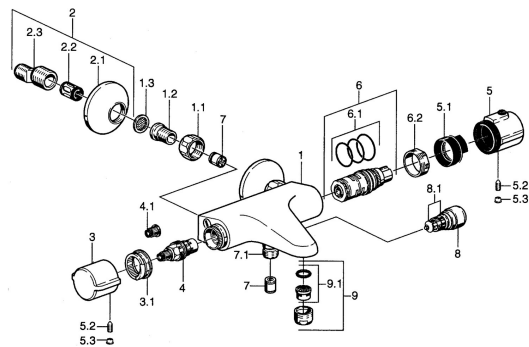

EAN: 4015474545298

static.hansa.com/08472101

Náhradní díly

SP08472101

	Název	Kód
1.1	Připojovací matice, G3/4, AF30	59902230
1.2	Šroubení	59911075
1.3	Těsnění s filtrem, G3/4	59911076
2	Excentrický, G3/4xG1/2 Chrom	59904793
2.1	Kryt příruby Chrom	59904796
2.2	Tlumič	59904792
2.3	Excentrická spojka, G3/4xG1/2, DN15	59910254
3	Rukojeť regulátoru průtoku Chrom	59911828
3.1	Stavěcí kroužek	59911661
4	Vršek, G1/2, 180°	59911103
4.1	Adaptér Bílá	59910235
5	Ovladač regulátoru teploty Chrom	59911827
5	Ovladač regulátoru teploty, 38° limited Chrom	59911725
5.1	Temperature adjustment limiter	59911660
5.2	Šroub, M6x9.5	59901609
5.3	Vymezovací vložka Chrom	59911840
6	Termoelement/Kartuše	59911525
6.1	O-kroužek, d 26x2	59911081
6.2	Upevňovací matice, M34x1, SW32	59911082
7	Zpětný ventil	59905714
7.1	Závit bradavky, G1/2xM18x1	59911384
8	Přepínač Chrom	59910803
8.1	Těsnící sada	59904791
9	Aerator, M24x1 D Chrom	59911829
9.1	Aerator, M22/M24	59905873
N.I.	Termoelement/Kartuše, H/C reversed	59911527