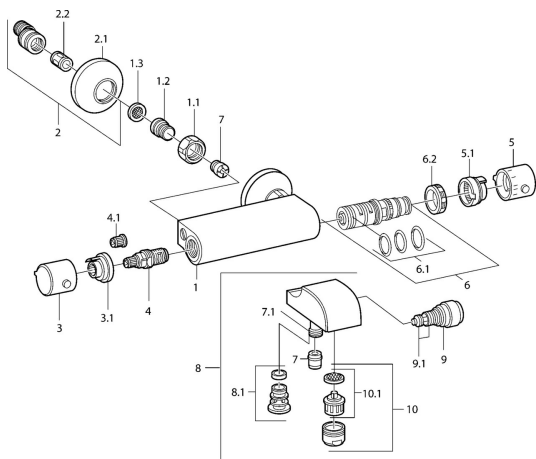

EAN: 4015474648104
static.hansa.com/08442131

Náhradné diely

SP08442101

	Názov	Kód
1.1	Pripojovacie matice, G3/4, AF30	59902230
1.2	Vsuvka	59911075
1.3	Tesnenie s filtrom, G3/4	59911076
2	Excentrický, G3/4xG1/2 Chróm	59904793
2.1	Kryt príruby Chróm	59904796
2.2	Tlmič	59904792
3	Rukoväť regulátora prietoku vody Chróm Ukončené	59911381
3.1	Ukončené	59911078
4	Sedlo, G1/2, 180°	59911103
4.1	Adaptér Biela	59910235
5	Rukoväť regulátora teploty Chróm Ukončené	59911379
5.1	Tesniaci krúžok Ukončené	59911079
6	Termoelement/Kartuš Ukončené	59911080
6.1	O-krúžok, d 26x2	59911081
6.2	Prítlačná matica, M34x1, SW32	59911082
7	Spätný ventil	59905714
7.1	Pristúpenie	59906277
9	Prepínač Biela Ukončené	59910804
9	Prepínač Chróm	59910803
9.1	Tesnenie sada	59904791
10	Aerator, M28x1 C Chróm	59902088
10	Aerator, M28x1 C Biela Ukončené	59905683
10.1	Aerator, M28x1 C Ukončené	59902089