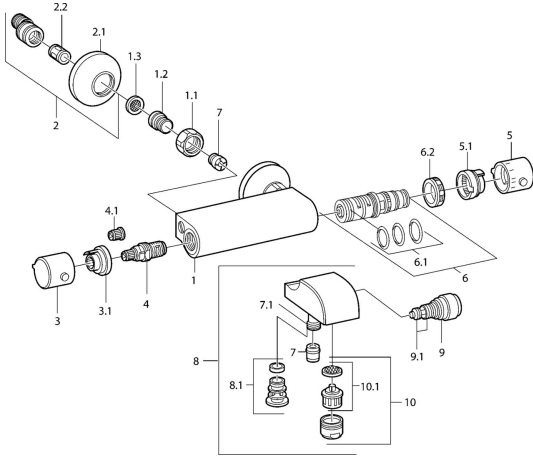

EAN: 4015474648104
static.hansa.com/08442131

Reserveonderdelen

SP08442101

	Naam	Code
1.1	Aansluiting moer, G3/4, AF30	59902230
1.2	Nippel	59911075
1.3	Filter dichting, G3/4	59911076
2	Excentrieke, G3/4xG1/2 Chroom	59904793
2.1	Afdekplaat Chroom	59904796
2.2	Geluiddemper	59904792
3	Debiethendel Chroom Stopgezet	59911381
3.1	Stopgezet	59911078
4	Binnenwerk, G1/2, 180°	59911103
4.1	Adapter Wit	59910235
5	Temperatuur hendel Chroom Stopgezet	59911379
5.1	Borgring Stopgezet	59911079
6	Thermostaat/binnenwerk Stopgezet	59911080
6.1	O-ring, d 26x2	59911081
6.2	Schroefring, M34x1, SW32	59911082
7	Terugslagklep	59905714
7.1	Toetreding	59906277
9	Omsteller Wit Stopgezet	59910804
9	Omsteller Chroom	59910803
9.1	Dichting	59904791
10	Mousseur, M28x1 C Chroom	59902088
10	Mousseur, M28x1 C Wit Stopgezet	59905683
10.1	Mousseur, M28x1 C Stopgezet	59902089