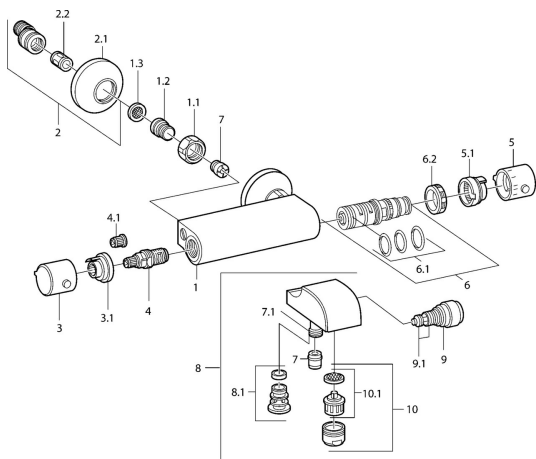

EAN: 4015474648104
static.hansa.com/08442131

Parti di ricambio

SP08442101

	Nome	Codice
1.1	Dado di collegamento, G3/4, AF30	59902230
1.2	Nipplo	59911075
1.3	Guarnizione di filtro, G3/4	59911076
2	Eccentrico, G3/4xG1/2 Cromo	59904793
2.1	Piastra Cromo	59904796
2.2	Silenziatore	59904792
3	Manopola di apertura Cromo Fuori produzione	59911381
3.1	Fuori produzione	59911078
4	Vitone , G1/2, 180°	59911103
4.1	Adapter Bianco	59910235
5	Maniglia per regolazione della temperatura Cromo Fuori produzione	59911379
5.1	Anello di tenuta Fuori produzione	59911079
6	Cartuccia termostatica Fuori produzione	59911080
6.1	O-ring, d 26x2	59911081
6.2	Dado di fissaggio, M34x1, SW32	59911082
7	Valvola antiriflusso	59905714
7.1	Accessione	59906277
9	Deviatore Bianco Fuori produzione	59910804
9	Deviatore Cromo	59910803
9.1	Kit di guarnizione	59904791
10	Aeratore, M28x1 C Cromo	59902088
10	Aeratore, M28x1 C Bianco Fuori produzione	59905683
10.1	Aeratore, M28x1 C Fuori produzione	59902089