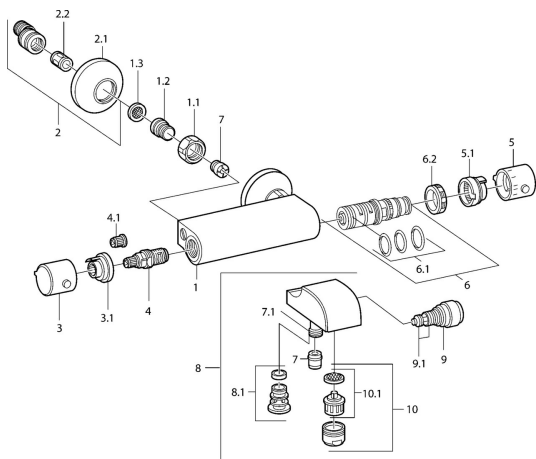

## Pièces de rechange

### SP08442101

	Nom	Code
1.1	Écrou de connexion, G3/4, AF30	59902230
1.2	Nipple	59911075
1.3	Joint filtre, G3/4	59911076
2	Excentrique, G3/4xG1/2 Chrome	59904793
2.1	Rosaces Chrome	59904796
2.2	Silencieux	59904792
3	Croisillon d'ouverture Chrome <b>Arrêté</b>	59911381
3.1	<b>Arrêté</b>	59911078
4	Tête, G1/2, 180°	59911103
4.1	Adaptateur Blanc	59910235
5	Croisillon réglage de température Chrome <b>Arrêté</b>	59911379
5.1	Joint <b>Arrêté</b>	59911079
6	Cartouche thermostatique <b>Arrêté</b>	59911080
6.1	Joint, d 26x2	59911081
6.2	Écrou de maintien, M34x1, SW32	59911082
7	Clapet anti-retour	59905714
7.1	Connecteur	59906277
9	Inverseur Blanc <b>Arrêté</b>	59910804
9	Inverseur Chrome	59910803
9.1	Set de fixation pour bec	59904791
10	Aérateur, M28x1 C Chrome	59902088
10	Aérateur, M28x1 C Blanc <b>Arrêté</b>	59905683
10.1	Aérateur, M28x1 C <b>Arrêté</b>	59902089