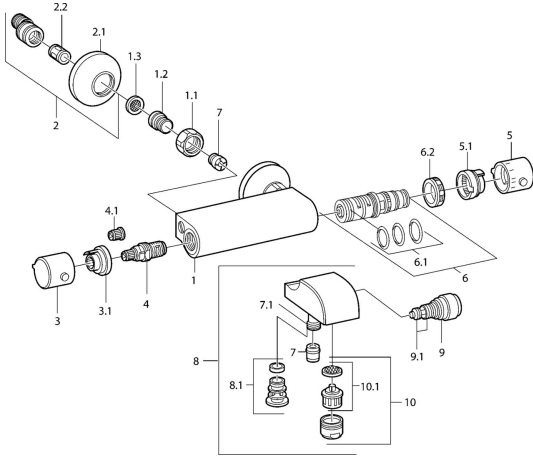

EAN: 4015474648104
static.hansa.com/08442131

Ersatzteile

SP08442101

	Name	Art.-Nr.
1.1	Anschlussmutter, G3/4, AF30	59902230
1.2	Nippel	59911075
1.3	Schmutzfilter, G3/4	59911076
2	S-Anschluss, G3/4xG1/2 Chrom	59904793
2.1	Rosette Chrom	59904796
2.2	Schalldämpfer	59904792
3	Absperrgriff Chrom Ausgelaufen	59911381
3.1	Befestigungsring Ausgelaufen	59911078
4	Oberteil, G1/2, 180°	59911103
4.1	Adapter Weiss	59910235
5	Temperatur-Wählgriff Chrom Ausgelaufen	59911379
5.1	Dichtung Ausgelaufen	59911079
6	Thermostatkartusche Ausgelaufen	59911080
6.1	O-Ring, d 26x2	59911081
6.2	Spann-Mutter, M34x1, SW32	59911082
7	Rückschlagventil	59905714
7.1	Verbinder	59906277
9	Umstellung Weiss Ausgelaufen	59910804
9	Umsteller, automatisch Chrom	59910803
9.1	Dichtungskit	59904791
10	Luftsprudler, M28x1 C Chrom	59902088
10	Luftsprudler, M28x1 C Weiss Ausgelaufen	59905683
10.1	Luftsprudler, M28x1 C Ausgelaufen	59902089