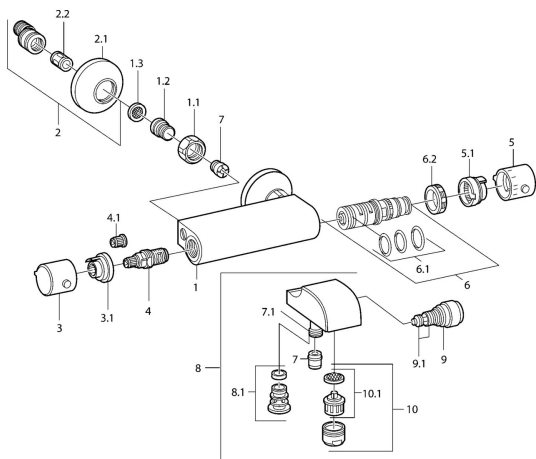

EAN: 4015474648104
static.hansa.com/08442131

Náhradní díly

SP08442101

	Název	Kód
1.1	Připojovací matice, G3/4, AF30	59902230
1.2	Šroubení	59911075
1.3	Těsnění s filtrem, G3/4	59911076
2	Excentrický, G3/4xG1/2 Chrom	59904793
2.1	Kryt příruby Chrom	59904796
2.2	Tlumič	59904792
3	Rukojeť regulátoru průtoku Chrom Ukončeno	59911381
3.1	Ukončeno	59911078
4	Vršek, G1/2, 180°	59911103
4.1	Adaptér Bílá	59910235
5	Ovladač regulátoru teploty Chrom Ukončeno	59911379
5.1	Těsnící kroužek Ukončeno	59911079
6	Termoelement/Kartuše Ukončeno	59911080
6.1	O-kroužek, d 26x2	59911081
6.2	Upevňovací matice, M34x1, SW32	59911082
7	Zpětný ventil	59905714
7.1	Přistoupení	59906277
9	Přepínač Bílá Ukončeno	59910804
9	Přepínač Chrom	59910803
9.1	Těsnící sada	59904791
10	Aerator, M28x1 C Chrom	59902088
10	Aerator, M28x1 C Bílá Ukončeno	59905683
10.1	Aerator, M28x1 C Ukončeno	59902089