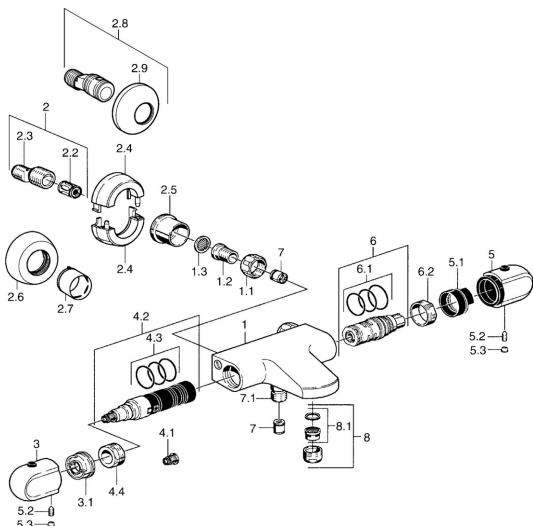

EAN: 4015474009042
static.hansa.com/0844210482

Náhradné diely

SP08442104

	Názov	Kód
1.1	Pripojovacie matice, G3/4, AF30	59902230
1.2	Vsuvka	59911075
1.3	Tesnenie s filtrom, G3/4	59911076
2	Excentrická spojka, G3/4xG1/2, DN15	59910254
2.2	Tlmič	59904792
2.4	Kryt príruby Chróm Ukončené	59911838
2.5	Ružice Chróm	59912651
2.5	Klzné puzdro, G3/4 Chróm Ukončené	59911836
2.6	Kryt príruby Chróm	59912652
3	Rukoväť regulátora prietoku vody Chróm Ukončené	59911832
3.1	Regulátor prietoku	59911897
4.1	Adaptér Biela	59910235
4.2	Prepínač	59911834
4.3	O-kružok (komplet), d 24x2	59911835
4.4	Očné skrutka, M32x1.5	59911898
5	Rukoväť regulátora teploty Chróm	59911830
5	Rukoväť regulátora teploty, 38° limited Chróm	59911726
5.1	Temperature adjustment limiter	59911660
5.2	Skrutka, M6x9.5	59901609
5.3	Vymedzovacia vložka Chróm	59911840
6	Termoelement/Kartuš	59911525
6.1	O-kružok, d 26x2	59911081
6.2	Prítláčná matica, M34x1, SW32	59911082
7	Spätný ventil	59905714
7.1	Závit bradavky, G1/2xM18x1	59911384
8	Aerator, M24x1 D Chróm	59911829
8.1	Aerator, M22/M24	59905873
N.I.	Termoelement/Kartuš, H/C reversed	59911527