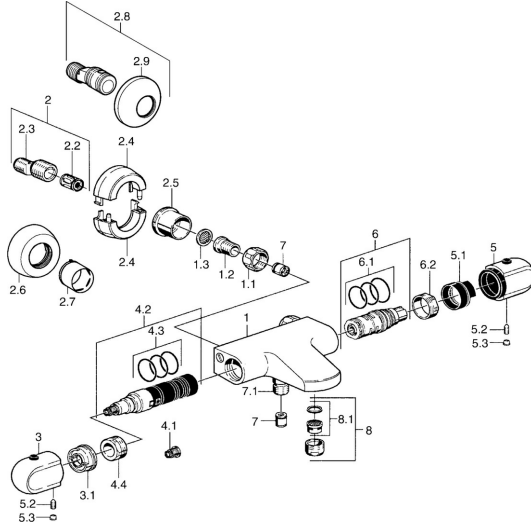

EAN: 4015474009042
static.hansa.com/0844210482

Reserveonderdelen

SP08442104

	Naam	Code
1.1	Aansluiting moer, G3/4, AF30	59902230
1.2	Nippel	59911075
1.3	Filter dichting, G3/4	59911076
2	Excentrieke aansluiting, G3/4xG1/2, DN15	59910254
2.2	Geluiddemper	59904792
2.4	Afdekplaat Chroom Stopgezet	59911838
2.5	Rosassen Chroom	59912651
2.5	Joint klassiek uitloop, G3/4 Chroom Stopgezet	59911836
2.6	Afdekplaat Chroom	59912652
3	Debiethendel Chroom Stopgezet	59911832
3.1	Doorvoerbegrenzer	59911897
4.1	Adapter Wit	59910235
4.2	Omsteller	59911834
4.3	O-ring, d 24x2	59911835
4.4	Schroefoog, M32x1.5	59911898
5	Temperatuur hendel Chroom	59911830
5	Temperatuur hendel, 38° limited Chroom	59911726
5.1	Temperature adjustment limiter	59911660
5.2	Schroef, M6x9.5	59901609
5.3	Binnendeel temperatuurhendel Chroom	59911840
6	Thermostaat/binnenwerk	59911525
6.1	O-ring, d 26x2	59911081
6.2	Schroefring, M34x1, SW32	59911082
7	Terugslagklep	59905714
7.1	Schroefdraad tepel, G1/2xM18x1	59911384
8	Mousseur, M24x1 D Chroom	59911829
8.1	Mousseur, M22/M24	59905873
N.I.	Thermostaat/binnenwerk, H/C reversed	59911527