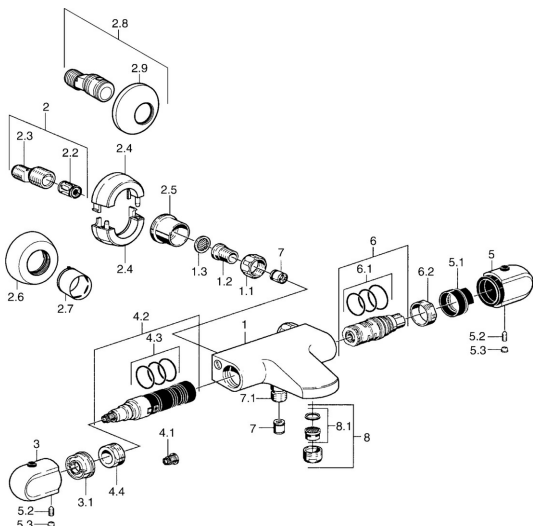

EAN: 4015474009042
static.hansa.com/0844210482

Parti di ricambio

SP08442104

	Nome	Codice
1.1	Dado di collegamento, G3/4, AF30	59902230
1.2	Nipplo	59911075
1.3	Guarnizione di filtro, G3/4	59911076
2	Connettore eccentrico, G3/4xG1/2, DN15	59910254
2.2	Silenziatore	59904792
2.4	Piastra Cromo Fuori produzione	59911838
2.5	Rosetta Cromo	59912651
2.5	Adattatore, G3/4 Cromo Fuori produzione	59911836
2.6	Piastra Cromo	59912652
3	Manopola di apertura Cromo Fuori produzione	59911832
3.1	Limitatore di portata	59911897
4.1	Adapter Bianco	59910235
4.2	Deviatore	59911834
4.3	O-ring, d 24x2	59911835
4.4	Vite eye, M32x1.5	59911898
5	Maniglia per regolazione della temperatura Cromo	59911830
5	Maniglia per regolazione della temperatura, 38° limited Cromo	59911726
5.1	Temperature adjustment limiter	59911660
5.2	Screw, M6x9.5	59901609
5.3	Spinotto Cromo	59911840
6	Cartuccia termostatica	59911525
6.1	O-ring, d 26x2	59911081
6.2	Dado di fissaggio, M34x1, SW32	59911082
7	Valvola antiriflusso	59905714
7.1	Caepzolo filetto, G1/2xM18x1	59911384
8	Aereatore, M24x1 D Cromo	59911829
8.1	Aereatore, M22/M24	59905873
N.I.	Cartuccia termostatica, H/C reversed	59911527