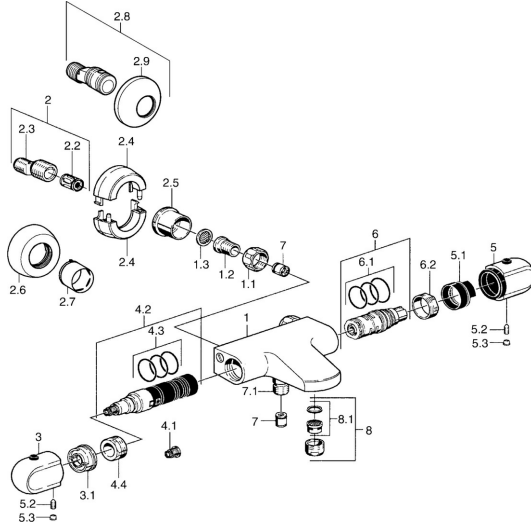

## Ersatzteile

### SP08442104

	Name	Art.-Nr.
1.1	Anschlussmutter, G3/4, AF30	59902230
1.2	Nippel	59911075
1.3	Schmutzfilter, G3/4	59911076
2	Exzenter-Anschluss, G3/4xG1/2, DN15	59910254
2.2	Schalldämpfer	59904792
2.4	Rosette Chrom <b>Ausgelaufen</b>	59911838
2.5	Abdeckhülse Chrom	59912651
2.5	Hülse, G3/4 Chrom <b>Ausgelaufen</b>	59911836
2.6	Rosette Chrom	59912652
3	Absperngriff Chrom <b>Ausgelaufen</b>	59911832
3.1	Durchflussbegrenzer	59911897
4.1	Adapter Weiss	59910235
4.2	Umstellung	59911834
4.3	O-Ringsatz, d 24x2	59911835
4.4	Ringschraube, M32x1.5	59911898
5	Temperatureinstellgriff Chrom	59911830
5	Temperatureinstellgriff, 38° limited Chrom	59911726
5.1	Temperaturanschlag	59911660
5.2	Schraube, M6x9.5	59901609
5.3	Abdeckstopfen Chrom	59911840
6	Thermostatkartusche	59911525
6.1	O-Ring, d 26x2	59911081
6.2	Spann-Mutter, M34x1, SW32	59911082
7	Rückschlagventil	59905714
7.1	Gewindenippel, G1/2xM18x1	59911384
8	Luftsprudler, M24x1 D Chrom	59911829
8.1	Luftsprudler, M22/M24	59905873
N.I.	Thermostatkartusche, H/C reversed	59911527