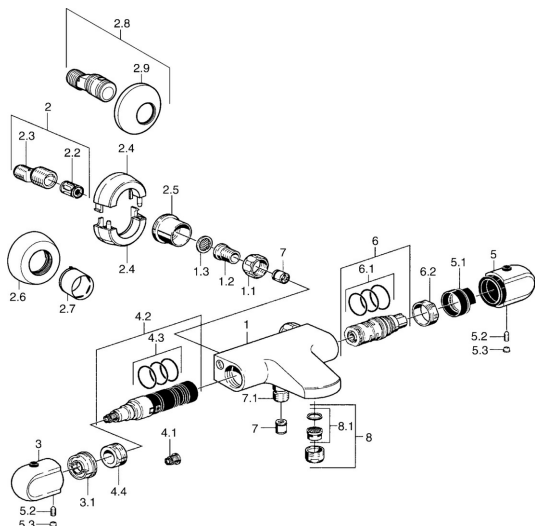

EAN: 4015474009042
static.hansa.com/0844210482

Náhradní díly

SP08442104

	Název	Kód
1.1	Připojovací matice, G3/4, AF30	59902230
1.2	Šroubení	59911075
1.3	Těsnění s filtrem, G3/4	59911076
2	Excentrická spojka, G3/4xG1/2, DN15	59910254
2.2	Tlumič	59904792
2.4	Kryt příruby Chrom Ukončeno	59911838
2.5	Růžice Chrom	59912651
2.5	Kluzné pouzdro (osazené), G3/4 Chrom Ukončeno	59911836
2.6	Kryt příruby Chrom	59912652
3	Rukojeť regulátoru průtoku Chrom Ukončeno	59911832
3.1	Regulátor průtoku	59911897
4.1	Adaptér Bílá	59910235
4.2	Přepínač	59911834
4.3	O-kroužek, d 24x2	59911835
4.4	Oční šroub, M32x1.5	59911898
5	Ovladač regulátoru teploty Chrom	59911830
5	Ovladač regulátoru teploty, 38° limited Chrom	59911726
5.1	Temperature adjustment limiter	59911660
5.2	Šroub, M6x9.5	59901609
5.3	Vymezovací vložka Chrom	59911840
6	Termoelement/Kartuše	59911525
6.1	O-kroužek, d 26x2	59911081
6.2	Upevňovací matice, M34x1, SW32	59911082
7	Zpětný ventil	59905714
7.1	Závit bradavky, G1/2xM18x1	59911384
8	Aerator, M24x1 D Chrom	59911829
8.1	Aerator, M22/M24	59905873
N.I.	Termoelement/Kartuše, H/C reversed	59911527