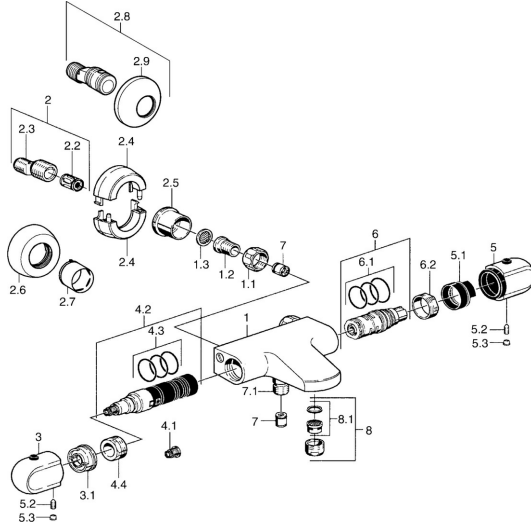

## Reserveonderdelen

### SP08442104

	Naam	Code
1.1	Aansluiting moer, G3/4, AF30	59902230
1.2	Nippel	59911075
1.3	Filter dichting, G3/4	59911076
2	Excentrieke aansluiting, G3/4xG1/2, DN15	59910254
2.2	Geluiddemper	59904792
2.4	Afdekplaat Chroom <b>Stopgezet</b>	59911838
2.5	Rosassen Chroom	59912651
2.5	Joint klassiek uitloop, G3/4 Chroom <b>Stopgezet</b>	59911836
2.6	Afdekplaat Chroom	59912652
3	Debiethendel Chroom <b>Stopgezet</b>	59911832
3.1	Doorvoerbegrenzer	59911897
4.1	Adapter Wit	59910235
4.2	Omsteller	59911834
4.3	O-ring, d 24x2	59911835
4.4	Schroefoog, M32x1.5	59911898
5	Temperatuur hendel Chroom	59911830
5	Temperatuur hendel, 38° limited Chroom	59911726
5.1	Temperature adjustment limiter	59911660
5.2	Schroef, M6x9.5	59901609
5.3	Binnendeel temperatuurhendel Chroom	59911840
6	Thermostaat/binnenwerk	59911525
6.1	O-ring, d 26x2	59911081
6.2	Schroefring, M34x1, SW32	59911082
7	Terugslagklep	59905714
7.1	Schroefdraad tepel, G1/2xM18x1	59911384
8	Mousseur, M24x1 D Chroom	59911829
8.1	Mousseur, M22/M24	59905873
N.I.	Thermostaat/binnenwerk, H/C reversed	59911527