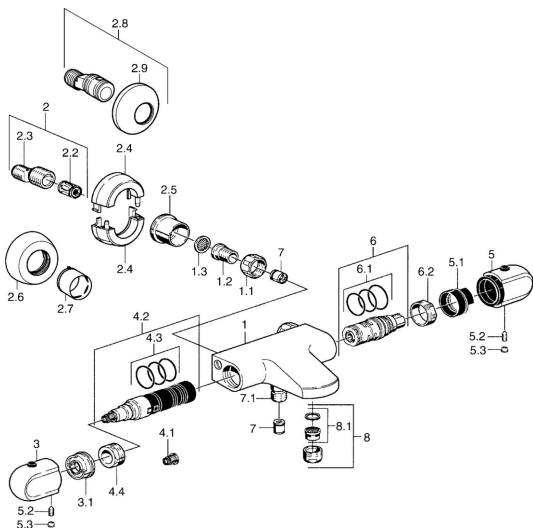

EAN: 4015474009028
static.hansa.com/08442104

Parti di ricambio

SP08442104

	Nome	Codice
1.1	Dado di collegamento, G3/4, AF30	59902230
1.2	Nipplo	59911075
1.3	Guarnizione di filtro, G3/4	59911076
2	Connettore eccentrico, G3/4xG1/2, DN15	59910254
2.2	Silenziatore	59904792
2.4	Piastra Cromo Fuori produzione	59911838
2.5	Rosetta Cromo	59912651
2.5	Adattatore, G3/4 Cromo Fuori produzione	59911836
2.6	Piastra Cromo	59912652
3	Manopola di apertura Cromo Fuori produzione	59911832
3.1	Limitatore di portata	59911897
4.1	Adapter Bianco	59910235
4.2	Deviatore	59911834
4.3	O-ring, d 24x2	59911835
4.4	Vite eye, M32x1.5	59911898
5	Maniglia per regolazione della temperatura Cromo	59911830
5	Maniglia per regolazione della temperatura, 38° limited Cromo	59911726
5.1	Temperature adjustment limiter	59911660
5.2	Screw, M6x9.5	59901609
5.3	Spinotto Cromo	59911840
6	Cartuccia termostatica	59911525
6.1	O-ring, d 26x2	59911081
6.2	Dado di fissaggio, M34x1, SW32	59911082
7	Valvola antiriflusso	59905714
7.1	Capecozolo filetto, G1/2xM18x1	59911384
8	Aereatore, M24x1 D Cromo	59911829
8.1	Aereatore, M22/M24	59905873
N.I.	Cartuccia termostatica, H/C reversed	59911527