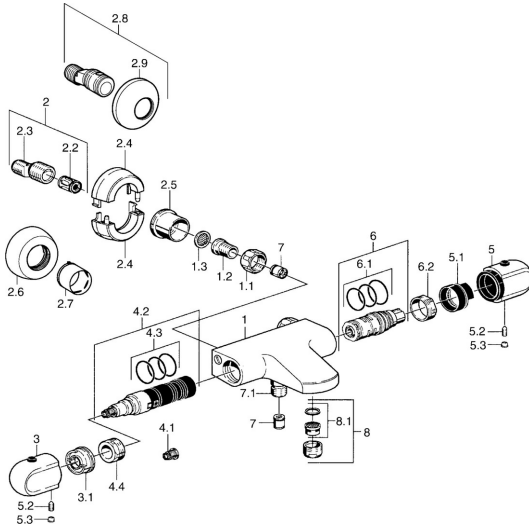

EAN: 4015474009028
static.hansa.com/08442104

Pièces de rechange

SP08442104

	Nom	Code
1.1	Écrou de connexion, G3/4, AF30	59902230
1.2	Nipple	59911075
1.3	Joint filtre, G3/4	59911076
2	Connecteur excentrique, G3/4xG1/2, DN15	59910254
2.2	Silencieux	59904792
2.4	Rosaces Chrome Arrêté	59911838
2.5	Rosace Chrome	59912651
2.5	Kit de joints pour bec, G3/4 Chrome Arrêté	59911836
2.6	Rosaces Chrome	59912652
3	Croisillon d'ouverture Chrome Arrêté	59911832
3.1	Limiteur de debit	59911897
4.1	Adaptateur Blanc	59910235
4.2	Inverseur	59911834
4.3	Joint torique, d 24x2	59911835
4.4	Vis Loop, M32x1.5	59911898
5	Croisillon réglage de température Chrome	59911830
5	Croisillon réglage de température, 38° limited Chrome	59911726
5.1	Temperature adjustment limiter	59911660
5.2	Vis, M6x9.5	59901609
5.3	Butée de réglage Chrome	59911840
6	Cartouche thermostatique	59911525
6.1	Joint, d 26x2	59911081
6.2	Écrou de maintien, M34x1, SW32	59911082
7	Clapet anti-retour	59905714
7.1	Mamelon de fil, G1/2xM18x1	59911384
8	Aérateur, M24x1 D Chrome	59911829
8.1	Aérateur, M22/M24	59905873
N.I.	Cartouche thermostatique, H/C reversed	59911527