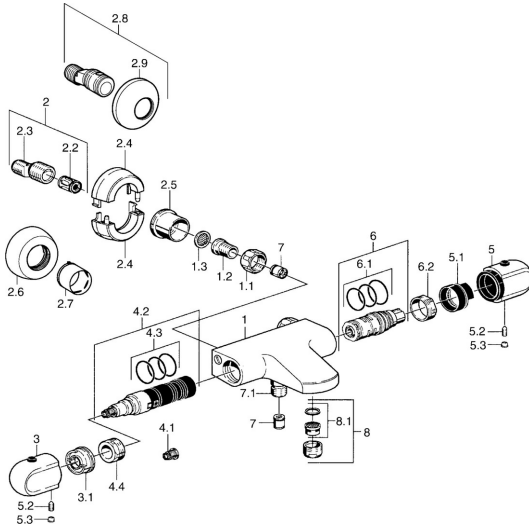

## Ersatzteile

### SP08442104

	Name	Art.-Nr.
1.1	Anschlussmutter, G3/4, AF30	59902230
1.2	Nippel	59911075
1.3	Schmutzfilter, G3/4	59911076
2	Exzenter-Anschluss, G3/4xG1/2, DN15	59910254
2.2	Schalldämpfer	59904792
2.4	Rosette Chrom <b>Ausgelaufen</b>	59911838
2.5	Abdeckhülse Chrom	59912651
2.5	Hülse, G3/4 Chrom <b>Ausgelaufen</b>	59911836
2.6	Rosette Chrom	59912652
3	Absperngriff Chrom <b>Ausgelaufen</b>	59911832
3.1	Durchflussbegrenzer	59911897
4.1	Adapter Weiss	59910235
4.2	Umstellung	59911834
4.3	O-Ringsatz, d 24x2	59911835
4.4	Ringschraube, M32x1.5	59911898
5	Temperatureinstellgriff Chrom	59911830
5	Temperatureinstellgriff, 38° limited Chrom	59911726
5.1	Temperaturanschlag	59911660
5.2	Schraube, M6x9.5	59901609
5.3	Abdeckstopfen Chrom	59911840
6	Thermostatkartusche	59911525
6.1	O-Ring, d 26x2	59911081
6.2	Spann-Mutter, M34x1, SW32	59911082
7	Rückschlagventil	59905714
7.1	Gewindenippel, G1/2xM18x1	59911384
8	Luftsprudler, M24x1 D Chrom	59911829
8.1	Luftsprudler, M22/M24	59905873
N.I.	Thermostatkartusche, H/C reversed	59911527