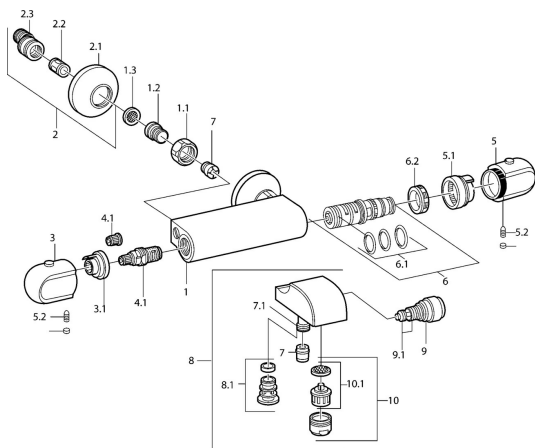

EAN: 4015474658509
static.hansa.com/08442102

Náhradné diely

SP08442102

	Názov	Kód
1.1	Pripojovacie matice, G3/4, AF30	59902230
1.2	Vsuvka	59911075
1.3	Tesnenie s filtrom, G3/4	59911076
2	Excentrický, G3/4xG1/2 Chróm	59904793
2.1	Kryt príruby Chróm	59904796
2.2	Tlmič	59904792
2.3	Excentrická spojka, G3/4xG1/2, DN15	59910254
3	Rukoväť regulátora prietoku vody Chróm	59911656
3.1	Nastavovací krúžok	59911661
4	Sedlo, G1/2, 180°	59911103
4.1	Adaptér Biela	59910235
5	Rukoväť regulátora teploty Chróm	59911830
5	Rukoväť regulátora teploty, 38° limited Chróm	59911726
5.1	Temperature adjustment limiter	59911660
5.2	Skrutka, M6x9.5	59901609
5.3	Vymedzovacia vložka Chróm	59911840
6	Termoelement/Kartuš	59911525
6.1	O-kružok, d 26x2	59911081
6.2	Prítlačná matica, M34x1, SW32	59911082
7	Spätný ventil	59905714
7.1	Pristúpenie	59906277
7.2	Závit bradavky, G1/2xM18x1	59911384
9	Prepínač Chróm	59910803
9	Prepínač Biela Ukončené	59910804
9.1	Tesnenie sada	59904791
10	Aerator, M28x1 C Chróm	59902088
10	Aerator, M28x1 C Biela Ukončené	59905683
10.1	Aerator, M28x1 C Ukončené	59902089
N.I.	Termoelement/Kartuš, H/C reversed	59911527