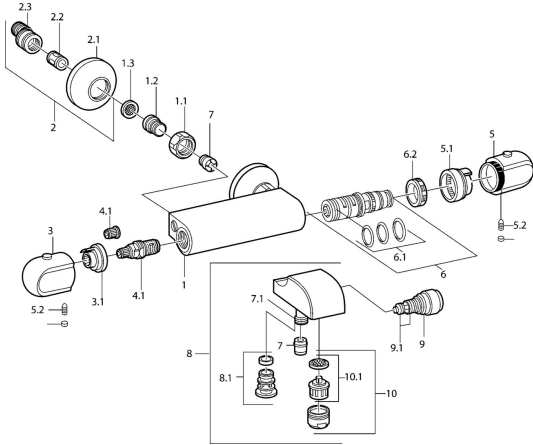

## Pièces de rechange

### SP08442102

	Nom	Code
1.1	Écrou de connexion, G3/4, AF30	59902230
1.2	Nipple	59911075
1.3	Joint filtre, G3/4	59911076
2	Excentrique, G3/4xG1/2 Chrome	59904793
2.1	Rosaces Chrome	59904796
2.2	Silencieux	59904792
2.3	Connecteur excentrique, G3/4xG1/2, DN15	59910254
3	Croisillon d'ouverture Chrome	59911656
3.1	Bague de réglage	59911661
4	Tête, G1/2, 180°	59911103
4.1	Adaptateur Blanc	59910235
5	Croisillon réglage de température Chrome	59911830
5	Croisillon réglage de température, 38° limited Chrome	59911726
5.1	Temperature adjustment limiter	59911660
5.2	Vis, M6x9.5	59901609
5.3	Butée de réglage Chrome	59911840
6	Cartouche thermostatique	59911525
6.1	Joint, d 26x2	59911081
6.2	Écrou de maintien, M34x1, SW32	59911082
7	Clapet anti-retour	59905714
7.1	Connecteur	59906277
7.2	Mamelon de fil, G1/2xM18x1	59911384
9	Inverseur Chrome	59910803
9	Inverseur Blanc <b>Arrêté</b>	59910804
9.1	Set de fixation pour bec	59904791
10	Aérateur, M28x1 C Chrome	59902088
10	Aérateur, M28x1 C Blanc <b>Arrêté</b>	59905683
10.1	Aérateur, M28x1 C <b>Arrêté</b>	59902089
N.I.	Cartouche thermostatique, H/C reversed	59911527