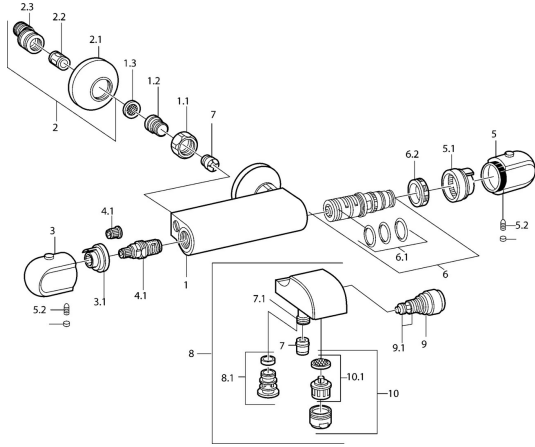

EAN: 4015474658509
static.hansa.com/08442102

Ersatzteile

SP08442102

	Name	Art.-Nr.
1.1	Anschlussmutter, G3/4, AF30	59902230
1.2	Nippel	59911075
1.3	Schmutzfilter, G3/4	59911076
2	S-Anschluss, G3/4xG1/2 Chrom	59904793
2.1	Rosette Chrom	59904796
2.2	Schalldämpfer	59904792
2.3	Exzenter-Anschluss, G3/4xG1/2, DN15	59910254
3	Mengen-Einstell-Griff Chrom	59911656
3.1	Justierring	59911661
4	Oberteil, G1/2, 180°	59911103
4.1	Adapter Weiss	59910235
5	Temperatureinstellgriff Chrom	59911830
5	Temperatureinstellgriff, 38° limited Chrom	59911726
5.1	Temperaturanschlag	59911660
5.2	Schraube, M6x9.5	59901609
5.3	Abdeckstopfen Chrom	59911840
6	Thermostatkartusche	59911525
6.1	O-Ring, d 26x2	59911081
6.2	Spann-Mutter, M34x1, SW32	59911082
7	Rückschlagventil	59905714
7.1	Verbinder	59906277
7.2	Gewindenippel, G1/2xM18x1	59911384
9	Umsteller, automatisch Chrom	59910803
9	Umstellung Weiss Ausgelaufen	59910804
9.1	Dichtungskit	59904791
10	Luftsprudler, M28x1 C Chrom	59902088
10	Luftsprudler, M28x1 C Weiss Ausgelaufen	59905683
10.1	Luftsprudler, M28x1 C Ausgelaufen	59902089
N.I.	Thermostatkartusche, H/C reversed	59911527