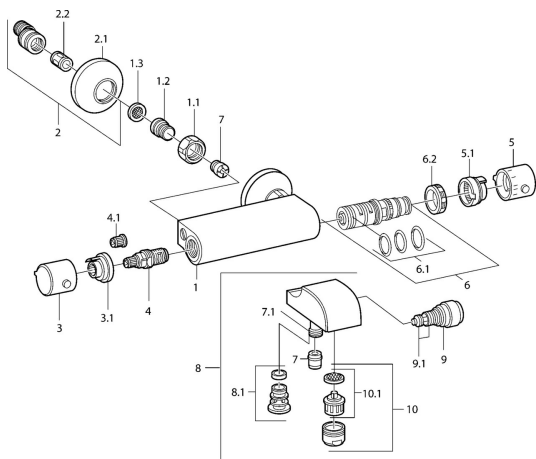

EAN: 4015474648173
static.hansa.com/08442101

Náhradné diely

SP08442101

	Názov	Kód
1.1	Pripojovacie matice, G3/4, AF30	59902230
1.2	Vsuvka	59911075
1.3	Tesnenie s filtrom, G3/4	59911076
2	Excentrický, G3/4xG1/2 Chróm	59904793
2.1	Kryt príruby Chróm	59904796
2.2	Tlmič	59904792
3	Rukoväť regulátora prietoku vody Chróm Ukončené	59911381
3.1	Ukončené	59911078
4	Sedlo, G1/2, 180°	59911103
4.1	Adaptér Biela	59910235
5	Rukoväť regulátora teploty Chróm Ukončené	59911379
5.1	Tesniaci krúžok Ukončené	59911079
6	Termoelement/Kartuš Ukončené	59911080
6.1	O-krúžok, d 26x2	59911081
6.2	Prítlačná matica, M34x1, SW32	59911082
7	Spätný ventil	59905714
7.1	Pristúpenie	59906277
9	Prepínač Biela Ukončené	59910804
9	Prepínač Chróm	59910803
9.1	Tesnenie sada	59904791
10	Aerator, M28x1 C Chróm	59902088
10	Aerator, M28x1 C Biela Ukončené	59905683
10.1	Aerator, M28x1 C Ukončené	59902089