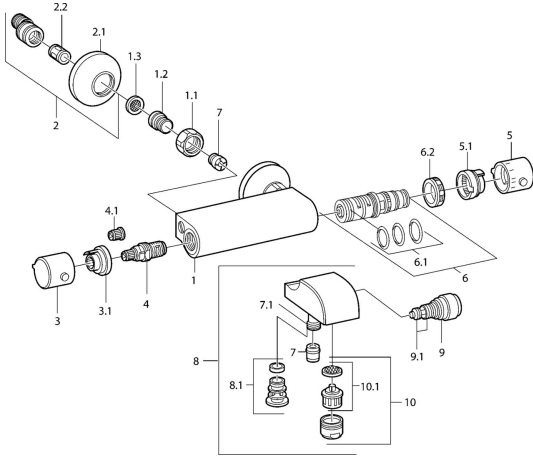

EAN: 4015474648173
static.hansa.com/08442101

Reserveonderdelen

SP08442101

	Naam	Code
1.1	Aansluiting moer, G3/4, AF30	59902230
1.2	Nippel	59911075
1.3	Filter dichting, G3/4	59911076
2	Excentrieke, G3/4xG1/2 Chroom	59904793
2.1	Afdekplaat Chroom	59904796
2.2	Geluiddemper	59904792
3	Debiethendel Chroom Stopgezet	59911381
3.1	Stopgezet	59911078
4	Binnenwerk, G1/2, 180°	59911103
4.1	Adapter Wit	59910235
5	Temperatuur hendel Chroom Stopgezet	59911379
5.1	Borgring Stopgezet	59911079
6	Thermostaat/binnenwerk Stopgezet	59911080
6.1	O-ring, d 26x2	59911081
6.2	Schroefring, M34x1, SW32	59911082
7	Terugslagklep	59905714
7.1	Toetreding	59906277
9	Omsteller Wit Stopgezet	59910804
9	Omsteller Chroom	59910803
9.1	Dichting	59904791
10	Mousseur, M28x1 C Chroom	59902088
10	Mousseur, M28x1 C Wit Stopgezet	59905683
10.1	Mousseur, M28x1 C Stopgezet	59902089