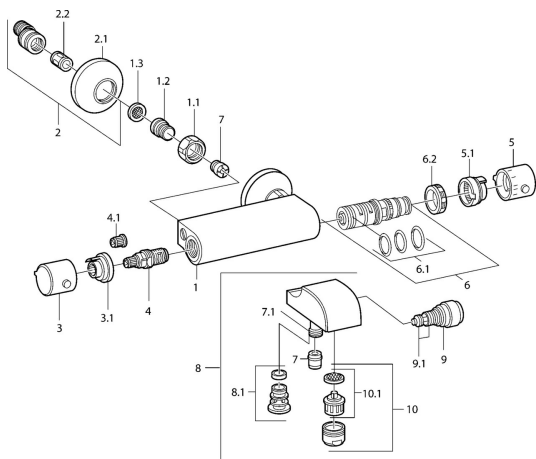

EAN: 4015474648173
static.hansa.com/08442101

Parti di ricambio

SP08442101

	Nome	Codice
1.1	Dado di collegamento, G3/4, AF30	59902230
1.2	Nipplo	59911075
1.3	Guarnizione di filtro, G3/4	59911076
2	Eccentrico, G3/4xG1/2 Cromo	59904793
2.1	Piastra Cromo	59904796
2.2	Silenziatore	59904792
3	Manopola di apertura Cromo Fuori produzione	59911381
3.1	Fuori produzione	59911078
4	Vitone , G1/2, 180°	59911103
4.1	Adapter Bianco	59910235
5	Maniglia per regolazione della temperatura Cromo Fuori produzione	59911379
5.1	Anello di tenuta Fuori produzione	59911079
6	Cartuccia termostatica Fuori produzione	59911080
6.1	O-ring, d 26x2	59911081
6.2	Dado di fissaggio, M34x1, SW32	59911082
7	Valvola antiriflusso	59905714
7.1	Accessione	59906277
9	Deviatore Bianco Fuori produzione	59910804
9	Deviatore Cromo	59910803
9.1	Kit di guarnizione	59904791
10	Aereatore, M28x1 C Cromo	59902088
10	Aereatore, M28x1 C Bianco Fuori produzione	59905683
10.1	Aereatore, M28x1 C Fuori produzione	59902089