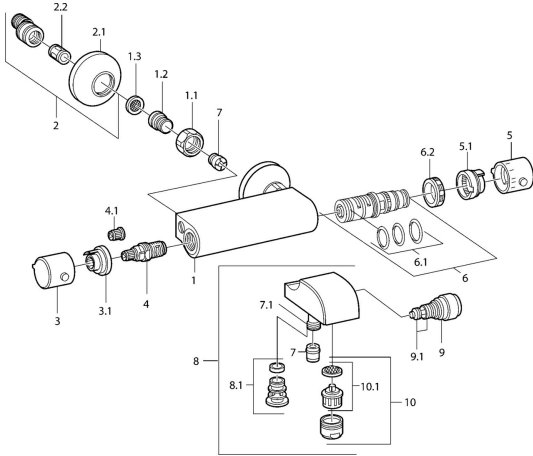

EAN: 4015474648173
static.hansa.com/08442101

Pièces de rechange

SP08442101

	Nom	Code
1.1	Écrou de connexion, G3/4, AF30	59902230
1.2	Nipple	59911075
1.3	Joint filtre, G3/4	59911076
2	Excentrique, G3/4xG1/2 Chrome	59904793
2.1	Rosaces Chrome	59904796
2.2	Silencieux	59904792
3	Croisillon d'ouverture Chrome Arrêté	59911381
3.1	Arrêté	59911078
4	Tête, G1/2, 180°	59911103
4.1	Adaptateur Blanc	59910235
5	Croisillon réglage de température Chrome Arrêté	59911379
5.1	Joint Arrêté	59911079
6	Cartouche thermostatique Arrêté	59911080
6.1	Joint, d 26x2	59911081
6.2	Écrou de maintien, M34x1, SW32	59911082
7	Clapet anti-retour	59905714
7.1	Connecteur	59906277
9	Inverseur Blanc Arrêté	59910804
9	Inverseur Chrome	59910803
9.1	Set de fixation pour bec	59904791
10	Aérateur, M28x1 C Chrome	59902088
10	Aérateur, M28x1 C Blanc Arrêté	59905683
10.1	Aérateur, M28x1 C Arrêté	59902089